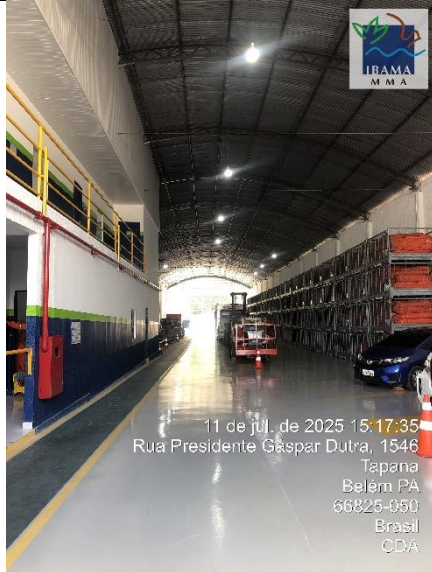

FOTOS 11/07/2025 – CENTRO DE DEFESA AMBIENTAL

11 de jul. de 2025 15:17:35
 Rua Presidente Gáspar Dutra, 1546
 Tapana
 Belém PA
 66825-050
 Brasil
 CDA

11 de jul. de 2025 15:20:07
 Rua Presidente Gáspar Dutra, 24
 Tapana
 Belém PA
 66825-050
 Brasil
 CDA