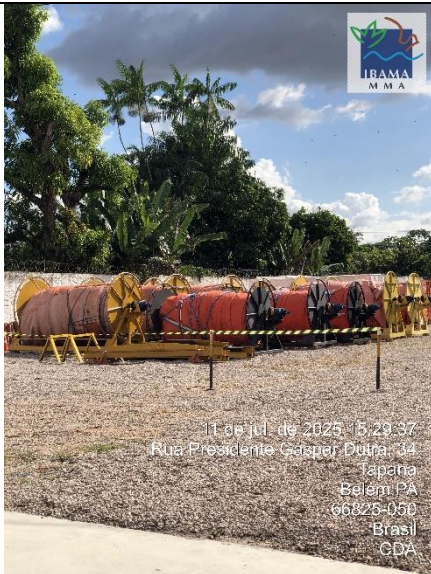

Barcos para lançamento das barreiras

Barreiras oceânicas