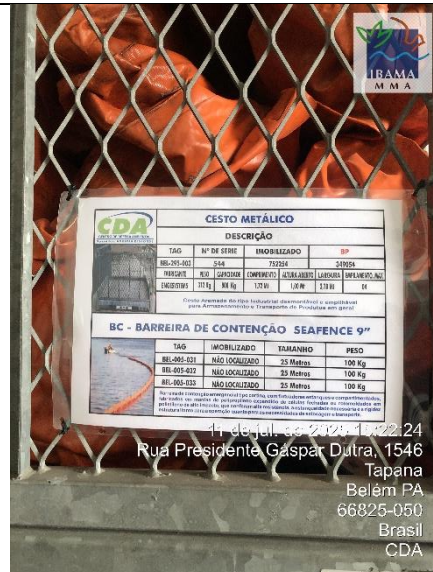

Listagem da capacidade de contenção, recolhimento, armazenamento e transferência de todos os CDAs

11 de jul. de 2025 15:22:24
Rua Presidente Gáspar Dutra, 1546
Tapana
Belém PA
66825-050
Brasil
CDA