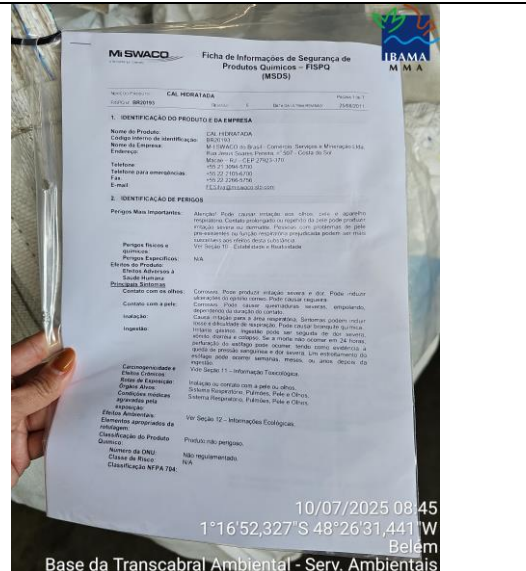

Identificação de produto armazenado