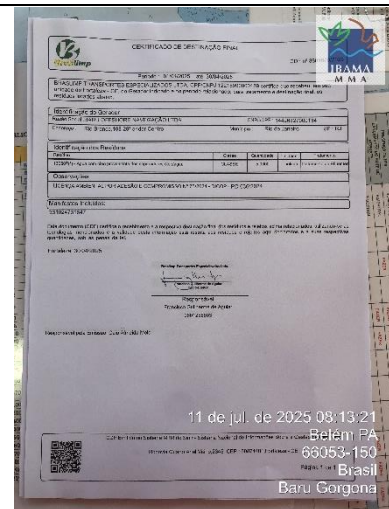

Embarcação BARU GORGONA - FOTOS 11/07/2025

GESTÃO AMBIENTAL-

**Item 4 - ISPP, IAPP, IOPP e REB
verificados a bordo**

**Item 5 – Relatório Evidenciando casco
livre de coral-sol**

Item 6 – Exemplo de MTR vistoriado a bordo

Item 6 – Exemplo de CDF vistoriado a bordo

Item 7 – Coletores diversos vistoriados a bordo

Item 7 – Coletor de Aerosol

Item 7 - Coletor de perfurocortantes

Item 7 – Coletor de Pilhas e Baterias

 <p>11 de jul. de 2025 08:31:01 Belém PA 66053-150 Brasil Baru Gorgona</p>	 <p>11 de jul. de 2025 08:30:05 Baru Gorgona</p>
<p>Item 7 – Coletor evidenciando a não mistura de resíduos</p>	<p>Item 7 – Armazenamento Temporário de Resíduos</p>
 <p>11 de jul. de 2025 08:37:53 Avenida Municipalidade Reduto Belém PA 66053-260 Brasil Baru Gorgona</p>	 <p>11 de jul. de 2025 08:37:49 Avenida Municipalidade Reduto Belém PA 66053-260 Brasil Baru Gorgona</p>
<p>Item 7 – Triturador de Resíduos</p>	<p>Item 7 – Triturador de Resíduos Sobressalente</p>
 <p>11 de jul. de 2025 08:38:17 Baru Gorgona</p>	 <p>11 de jul. de 2025 08:52:04 Belém PA Brasil Baru Gorgona</p>
<p>Item 7 – Coletor de óleo de cozinha usado</p>	<p>Item 8 - ETE</p>