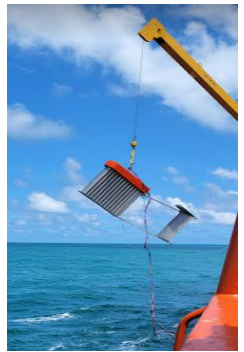

Embarcação Corcovado

Paio de Tintas

Coletor de pilhas e baterias

Coletor de Óleo de Cozinha

Separador Água e Óleo

Teste SAO, alarme visual

Coletor com saco preto

Coletores no refeitório

Coletor de Lâmpadas usadas – saco branco

Triturador de alimentos portátil reserva

Área de Armazenamento Temporário Resíduos

Evidência de mistura nos na área de

		armazenamento temporário
		
<p>Ponto de coleta saída ETE</p>	<p>Sistema de tratamento de Esgoto</p>	<p>Ponto de coleta da ETE</p>
		
<p>Tomada de Abastecimento</p>	<p>Coletor de cartucho</p>	<p>Destarpack</p>
		
<p>Freezer de armazenamento de resíduos orgânicos</p>	<p>Material a ser descartado no barco</p>	<p>Triturador de alimentos fixo na pia</p>

Kit SOPEP

Current Buster 6 Inflado

Descida Boom vane

Água recolhida no skimmer

Canhões fire fight bombordo e boreste

Tomada de conexão mangote do recolhedor

Braço Dispersante Boreste

Braço Dispersante Bombordo