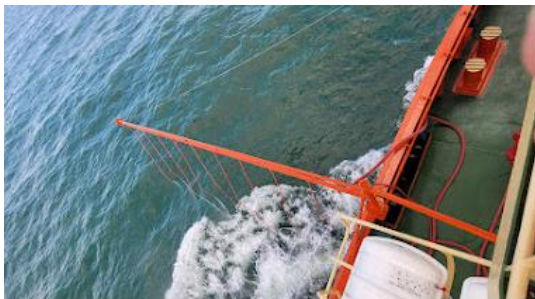

Kit SOPEP

Current Buster 6 Inflado

Descida Boom vane

Água recolhida no skimmer

Canhões fire fight bombordo e boreste

Tomada de conexão mangote do recolhedor

Braço Dispersante Boreste

Braço Dispersante Bombordo