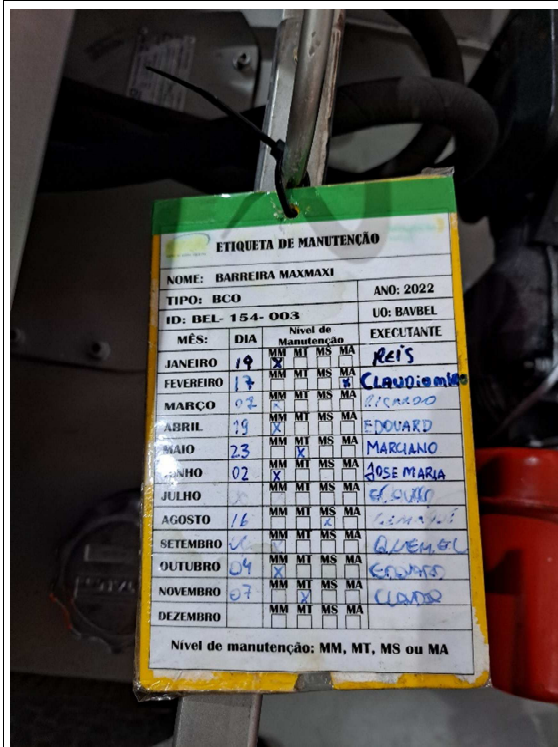

ANEXO

Fotos da Visita à Base Avançada de Belém (BAV-Bel)

Foto 01: Área Interna da Base

Foto 02: Área Externa da Base

Foto 03: Etiqueta de Manutenção

Foto 04: Container com Current Buster

Foto 05: Recolhedores oleofílicos