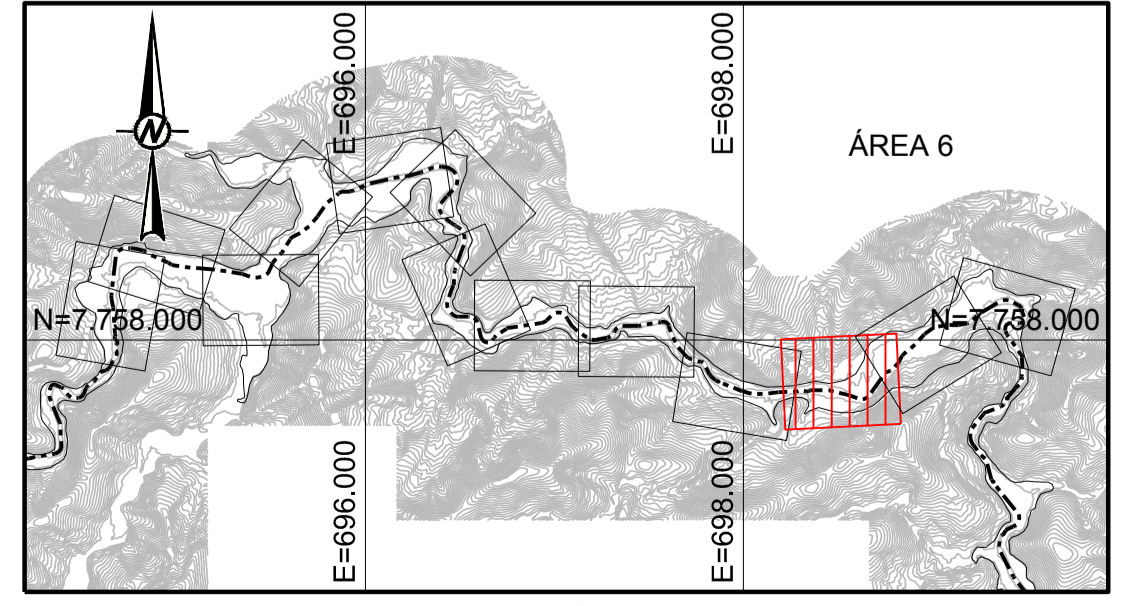

Nº	DESCRIÇÃO	T.E.	DATA	DES.	VERIF.	APROV.	LIBER.
1	P/ CONSTRUÇÃO	E	08/11/16	RR	MD	SC	AH
0	P/ APROVAÇÃO - EMISSÃO INICIAL	B	24/10/16	RR	MD	SC	AH

DESENHO No. **D1-E26-195-159-515-2282_01-J**

T.E. - TIPOS DE EMISSÃO

A - PRELIMINAR   C - P/ CONHECIMENTO   E - P/ CONSTRUÇÃO   G - CONF. CONSTRUÍDO   L - APROVADO
B - P/APROVAÇÃO   D - P/ COTAÇÃO   F - CONF. COMPRADO   H - CANCELADO

EMISSÃO

DES. RR 08/11/16
PROJ. AP 08/11/16
VERIF. MD 08/11/16
APROV. SC 08/11/16

SAMARCO MINERAÇÃO S.A.

TÍTULO **GERMANO - GERAL**
PROJETO DE RECUPERAÇÃO AMBIENTAL DE RIOS PRINCIPAIS
ÁREA PRIORITÁRIA 6
PLANTA - FOLHA 11/13

ESCALA INDICADA **G006900-C-100410** REVISÃO 1