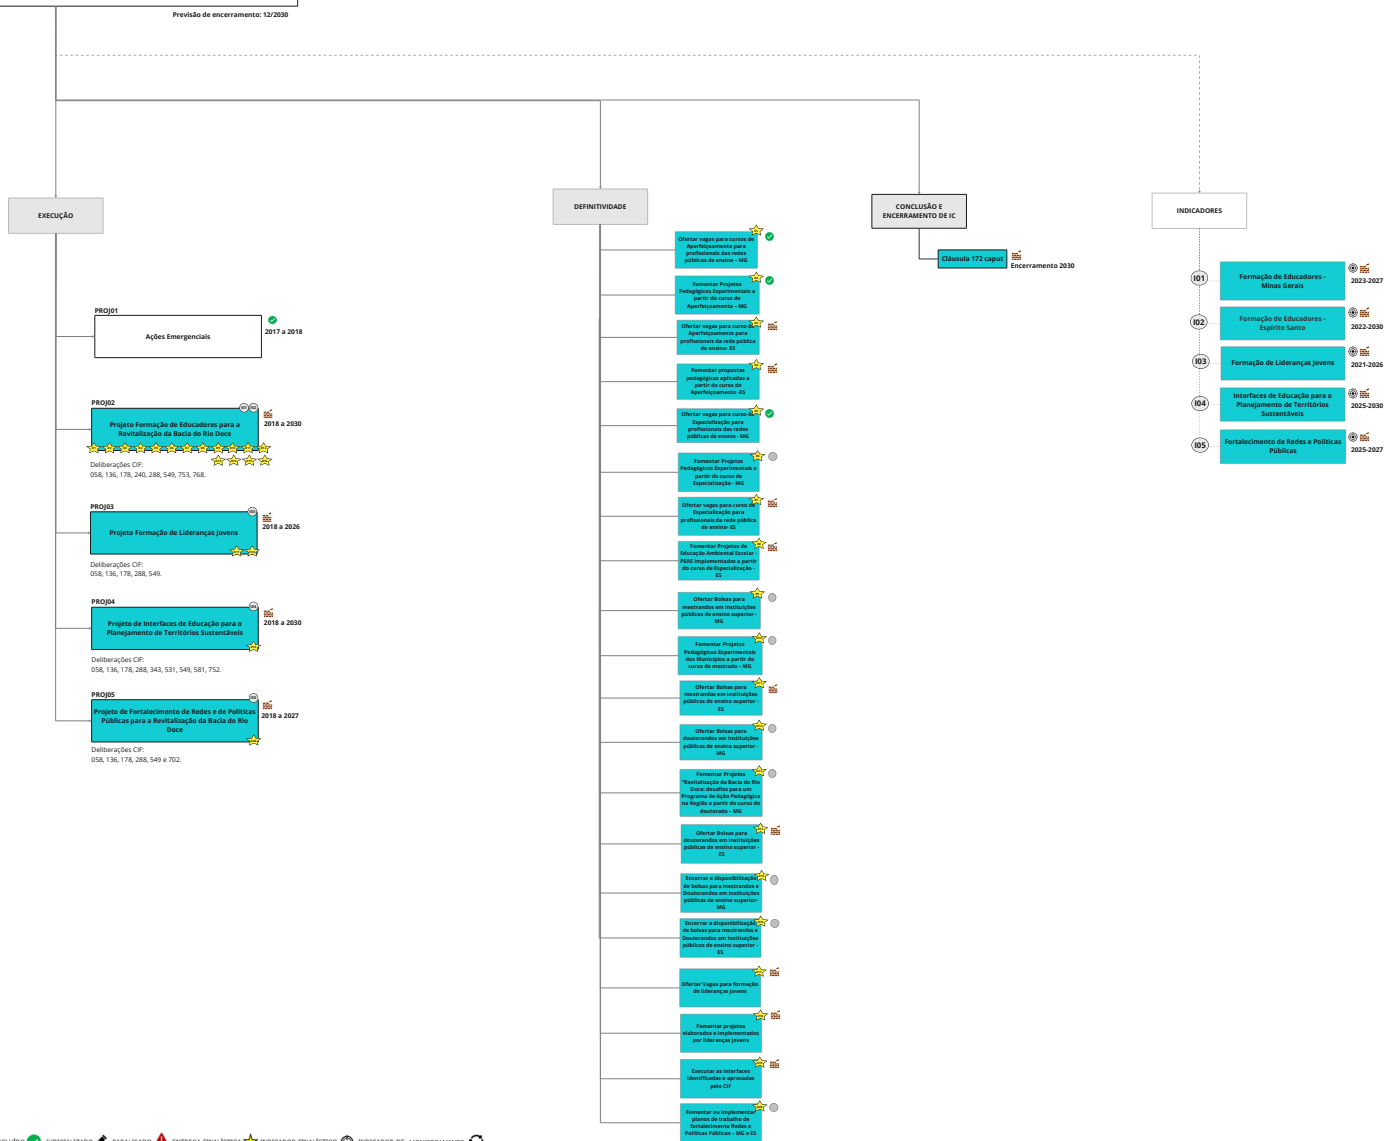

PG033 - Educação para Revitalização da Bacia do Rio Doce (Compensatório)

Previsão de encerramento: 12/2030